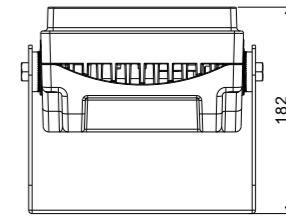

大钢帽 ALT-DGM180

CCC IMA CE IP65

常规参数 / General Parameters

额定功率 Rated Power	40W	40W	48W	70W	环境温度 Working Temperature	-40°C ~ +45°C
LED数量 LED Quantity	16pcs	36pcs	24pcs	9pcs	控制方式 Control Method	ON-OFF/DMX512
光束角 Beam Angle	2.5°-60°	15°~60°	15°~60°	8°-60°	使用寿命 Life Time	20000小时
LED颜色 LED Colour	R/Y/B/G/W			RGBW	灯具重量 Weight	3KG
输入电压 Input Voltage	AC220V/DC24V			DC36V	防护等级 IP Grade	IP65
灯体材质 Material	ADC12压铸铝合金					

- ADC12压铸铝合金一体化灯体，内置散热对流设计，表面光滑简洁，外观钢帽硬派设计。
- 外光滑内防渗水设计，电源和热体分离式，确保散热性能优良。
- 配置多种不同的光学选配，远距离投射，泛光更适应不同场景适应。

产品尺寸 / Product Size

安装方式 / Installation Mode

配光说明 / Light Specification

大钢帽 ALT-DGM295

CCC IMA CE IP65

常规参数 / General Parameters

额定功率 Rated Power	120W	120W	150W	200W	环境温度 Working Temperature	-40°C ~ +45°C
LED数量 LED Quantity	48pcs	120pcs	60pcs	24pcs	控制方式 Control Method	ON-OFF/DMX512
光束角 Beam Angle	2.5°-60°	15°~60°	15°~60°	8°-60°	使用寿命 Life Time	20000小时
LED颜色 LED Colour	R/Y/B/G/W			RGBW	灯具重量 Weight	7.5KG
输入电压 Input Voltage	AC220V				防护等级 IP Grade	IP65
灯体材质 Material	ADC12压铸铝合金					

常规参数 / General Parameters

额定功率 Rated Power	90W	96W	120W	160W	环境温度 Working Temperature	-40°C ~ +45°C
LED数量 LED Quantity	36pcs	96pcs	48pcs	18pcs	控制方式 Control Method	ON-OFF/DMX512
光束角 Beam Angle	2.5°-60°	15°~60°	15°~60°	8°-60°	使用寿命 Life Time	20000小时
LED颜色 LED Colour	R/Y/B/G/W			RGBW	灯具重量 Weight	5.8KG
输入电压 Input Voltage	AC220V				防护等级 IP Grade	IP65
灯体材质 Material	ADC12压铸铝合金					