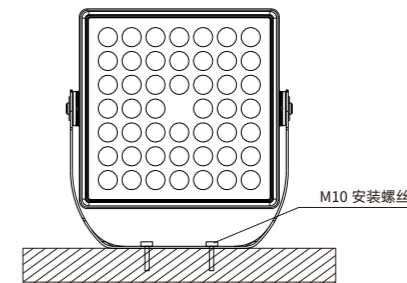

- ADC12压铸铝合金一体化灯体，内置散热对流设计，表面光滑简洁，外观钢帽硬派设计。
- 外光滑内防渗水设计，电源和热体分离式，确保散热性能优良。
- 配置多种不同的光学选配，远距离投射，泛光更适应不同场景适应。

产品尺寸 / Product Size

安装方式 / Installation Mode

配光说明 / Light Specification

大钢帽 ALT-DGM295

CCC IMA CE IP65

常规参数 / General Parameters

额定功率 Rated Power	120W	120W	150W	200W	环境温度 Working Temperature	-40°C ~ +45°C
LED数量 LED Quantity	48pcs	120pcs	60pcs	24pcs	控制方式 Control Method	ON-OFF/DMX512
光束角 Beam Angle	2.5°-60°	15°~60°	15°~60°	8°-60°	使用寿命 Life Time	20000小时
LED颜色 LED Colour	R/Y/B/G/W			RGBW	灯具重量 Weight	7.5KG
输入电压 Input Voltage	AC220V				防护等级 IP Grade	IP65
灯体材质 Material	ADC12压铸铝合金					

- ADC12压铸铝合金一体化灯体，内置散热对流设计，表面光滑简洁，外观钢帽硬派设计。
- 外光滑内防渗水设计，电源和热体分离式，确保散热性能优良。
- 配置多种不同的光学选配，远距离投射，泛光更适应不同场景适应。

产品尺寸 / Product Size

安装方式 / Installation Mode

配光说明 / Light Specification

大钢帽 ALT-DGM286

CCC IMA CE IP65

常规参数 / General Parameters

额定功率 Rated Power	90W	96W	120W	160W	环境温度 Working Temperature	-40°C ~ +45°C
LED数量 LED Quantity	36pcs	96pcs	48pcs	18pcs	控制方式 Control Method	ON-OFF/DMX512
光束角 Beam Angle	2.5°-60°	15°~60°	15°~60°	8°-60°	使用寿命 Life Time	20000小时
LED颜色 LED Colour	R/Y/B/G/W			RGBW	灯具重量 Weight	5.8KG
输入电压 Input Voltage	AC220V				防护等级 IP Grade	IP65
灯体材质 Material	ADC12压铸铝合金					