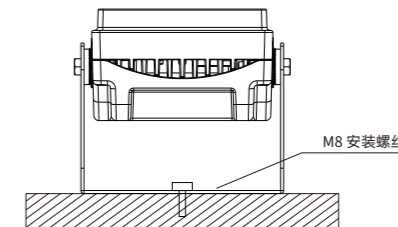

大钢帽 ALT-DGM180

CCC IMA CE IP65

常规参数 / General Parameters

额定功率 Rated Power	40W	40W	48W	70W	环境温度 Working Temperature	-40°C ~ +45°C
LED数量 LED Quantity	16pcs	36pcs	24pcs	9pcs	控制方式 Control Method	ON-OFF/DMX512
光束角 Beam Angle	2.5°-60°	15°~60°	15°~60°	8°-60°	使用寿命 Life Time	20000小时
LED颜色 LED Colour	R/Y/B/G/W			RGBW	灯具重量 Weight	3KG
输入电压 Input Voltage	AC220V/DC24V			DC36V	防护等级 IP Grade	IP65
灯体材质 Material	ADC12压铸铝合金					

- ADC12压铸铝合金一体化灯体，内置散热对流设计，表面光滑简洁，外观钢帽硬派设计。
- 外光滑内防渗水设计，电源和热体分离式，确保散热性能优良。
- 配置多种不同的光学选配，远距离投射，泛光更适应不同场景适应。

产品尺寸 / Product Size

安装方式 / Installation Mode

配光说明 / Light Specification

大钢帽 ALT-DGM295

CCC IMA CE IP65

常规参数 / General Parameters

额定功率 Rated Power	120W	120W	150W	200W	环境温度 Working Temperature	-40°C ~ +45°C
LED数量 LED Quantity	48pcs	120pcs	60pcs	24pcs	控制方式 Control Method	ON-OFF/DMX512
光束角 Beam Angle	2.5°-60°	15°~60°	15°~60°	8°-60°	使用寿命 Life Time	20000小时
LED颜色 LED Colour	R/Y/B/G/W			RGBW	灯具重量 Weight	7.5KG
输入电压 Input Voltage	AC220V				防护等级 IP Grade	IP65
灯体材质 Material	ADC12压铸铝合金					

常规参数 / General Parameters

额定功率 Rated Power	90W	96W	120W	160W	环境温度 Working Temperature	-40°C ~ +45°C
LED数量 LED Quantity	36pcs	96pcs	48pcs	18pcs	控制方式 Control Method	ON-OFF/DMX512
光束角 Beam Angle	2.5°-60°	15°~60°	15°~60°	8°-60°	使用寿命 Life Time	20000小时
LED颜色 LED Colour	R/Y/B/G/W			RGBW	灯具重量 Weight	5.8KG
输入电压 Input Voltage	AC220V				防护等级 IP Grade	IP65
灯体材质 Material	ADC12压铸铝合金					