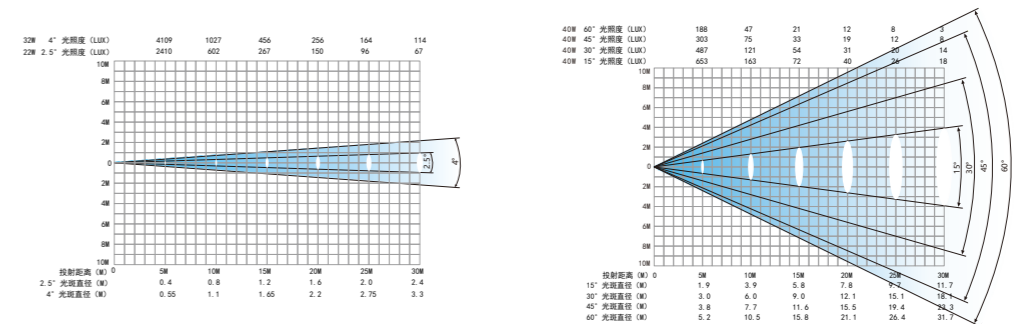

大钢帽 ALT-DGM295

CCC IMA CE IP65

常规参数 / General Parameters

额定功率 Rated Power	120W	120W	150W	200W	环境温度 Working Temperature	-40°C ~ +45°C
LED数量 LED Quantity	48pcs	120pcs	60pcs	24pcs	控制方式 Control Method	ON-OFF/DMX512
光束角 Beam Angle	2.5°-60°	15°~60°	15°~60°	8°-60°	使用寿命 Life Time	20000小时
LED颜色 LED Colour	R/Y/B/G/W			RGBW	灯具重量 Weight	7.5KG
输入电压 Input Voltage	AC220V				防护等级 IP Grade	IP65
灯体材质 Material	ADC12压铸铝合金					

- ADC12压铸铝合金一体化灯体，内置散热对流设计，表面光滑简洁，外观钢帽硬派设计。
- 外光滑内防渗水设计，电源和热体分离式，确保散热性能优良。
- 配置多种不同的光学选配，远距离投射，泛光更适应不同场景适应。

产品尺寸 / Product Size

安装方式 / Installation Mode

配光说明 / Light Specification