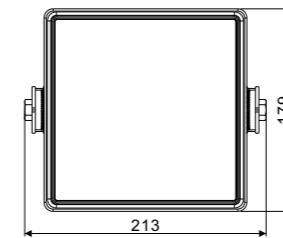

产品尺寸 / Product Size