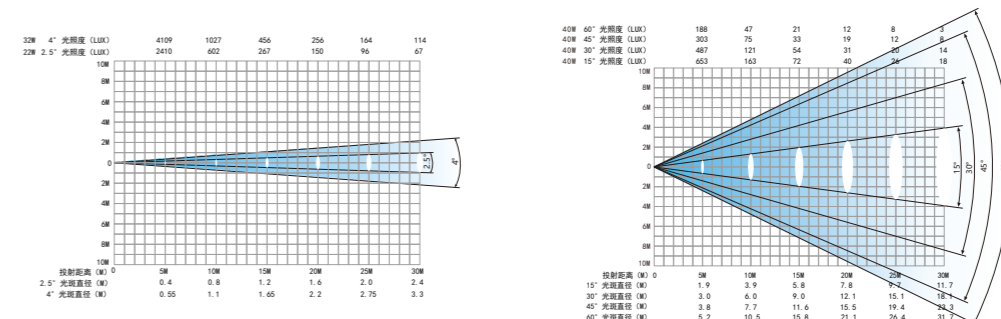

产品尺寸 / Product Size

安装方式 / Installation Mode

配光说明 / Light Specification