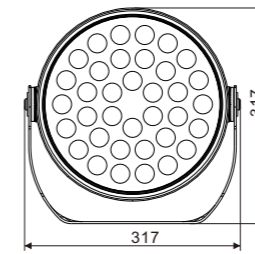

产品尺寸 / Product Size