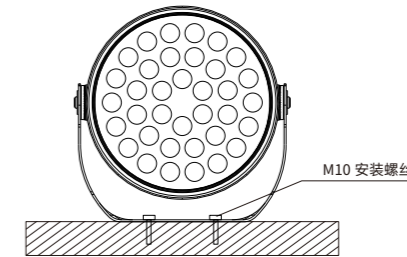

- ADC12压铸铝合金一体化灯体，内置散热对流设计，表面光滑简洁，外观钢帽硬派设计。
- 外光滑内防渗水设计，电源和热体分离式，确保散热性能优良。
- 配置多种不同的光学选配，远距离投射，泛光更适应不同场景适应。

产品尺寸 / Product Size

安装方式 / Installation Mode

配光说明 / Light Specification

大钢帽 ALT-DGM295

CCC IMA CE IP65

- ADC12压铸铝合金一体化灯体，内置散热对流设计，表面光滑简洁，外观钢帽硬派设计。
- 外光滑内防渗水设计，电源和热体分离式，确保散热性能优良。
- 配置多种不同的光学选配，远距离投射，泛光更适应不同场景适应。

产品尺寸 / Product Size

安装方式 / Installation Mode

配光说明 / Light Specification

大钢帽 ALT-DGM286

CCC IMA CE IP65

常规参数 / General Parameters

额定功率 Rated Power	90W	96W	120W	160W	环境温度 Working Temperature	-40°C ~ +45°C
LED数量 LED Quantity	36pcs	96pcs	48pcs	18pcs	控制方式 Control Method	ON-OFF/DMX512
光束角 Beam Angle	2.5°-60°	15°~60°	15°~60°	8°-60°	使用寿命 Life Time	20000小时
LED颜色 LED Colour	R/Y/B/G/W			RGBW	灯具重量 Weight	5.8KG
输入电压 Input Voltage	AC220V				防护等级 IP Grade	IP65
灯体材质 Material	ADC12压铸铝合金					

- ADC12压铸铝合金一体化灯体，内置散热对流设计，表面光滑简洁，外观钢帽硬派设计。
- 外光滑内防渗水设计，电源和热体分离式，确保散热性能优良。
- 配置多种不同的光学选配，远距离投射，泛光更适应不同场景适应。

产品尺寸 / Product Size

安装方式 / Installation Mode

配光说明 / Light Specification