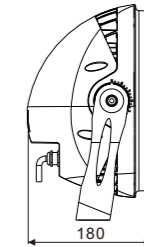

产品尺寸 / Product Size