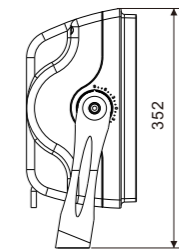

产品尺寸 / Product Size